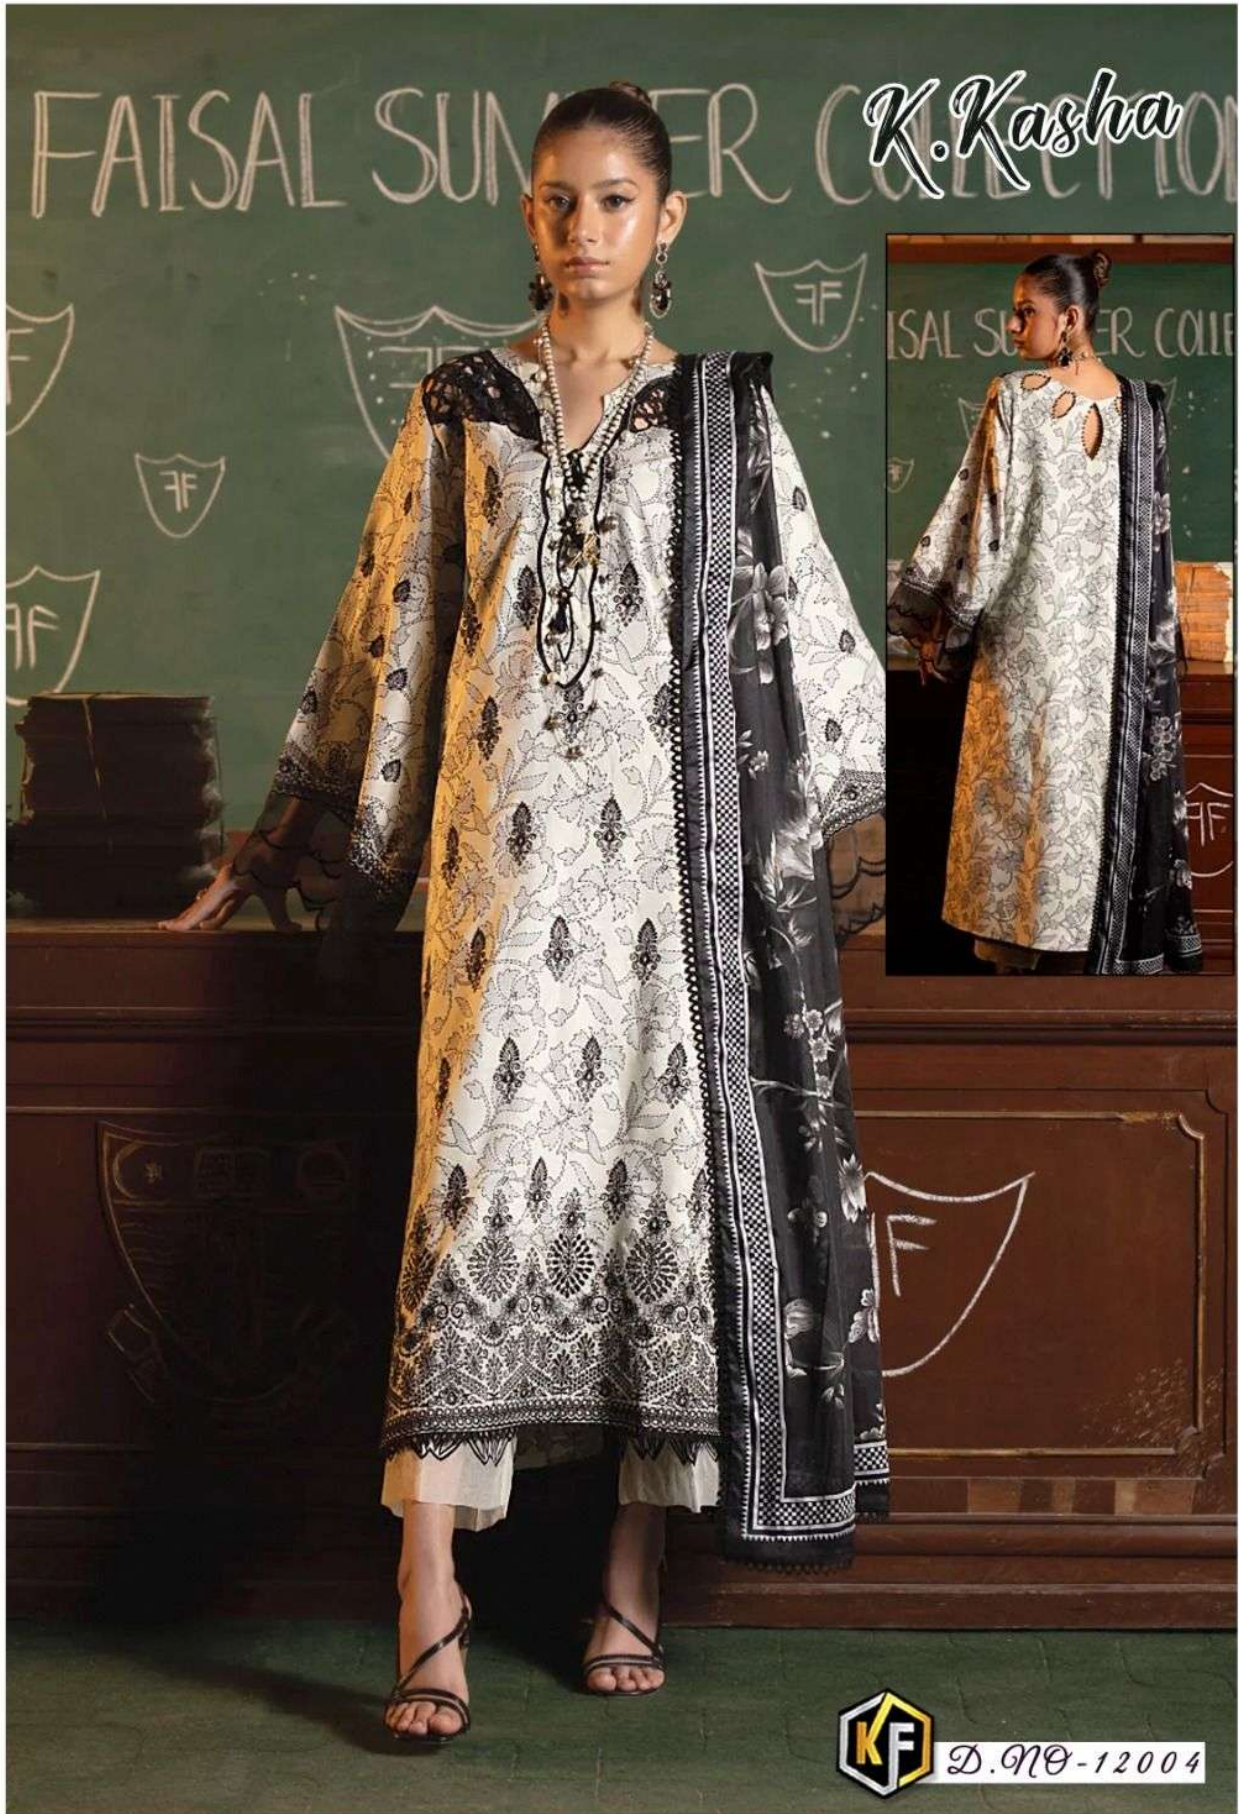

TM

KEVALFAB

100% COTTON

K. Kasha

Vol-12

Heavy Cotton Luxury Collection.

TM

KEVALFAB

100% COTTON

K. Kasha

Vol-12

Heavy Cotton Luxury Collection.

K. Kasha

D.NO-12005

K. Kasha

D. NO - 12002