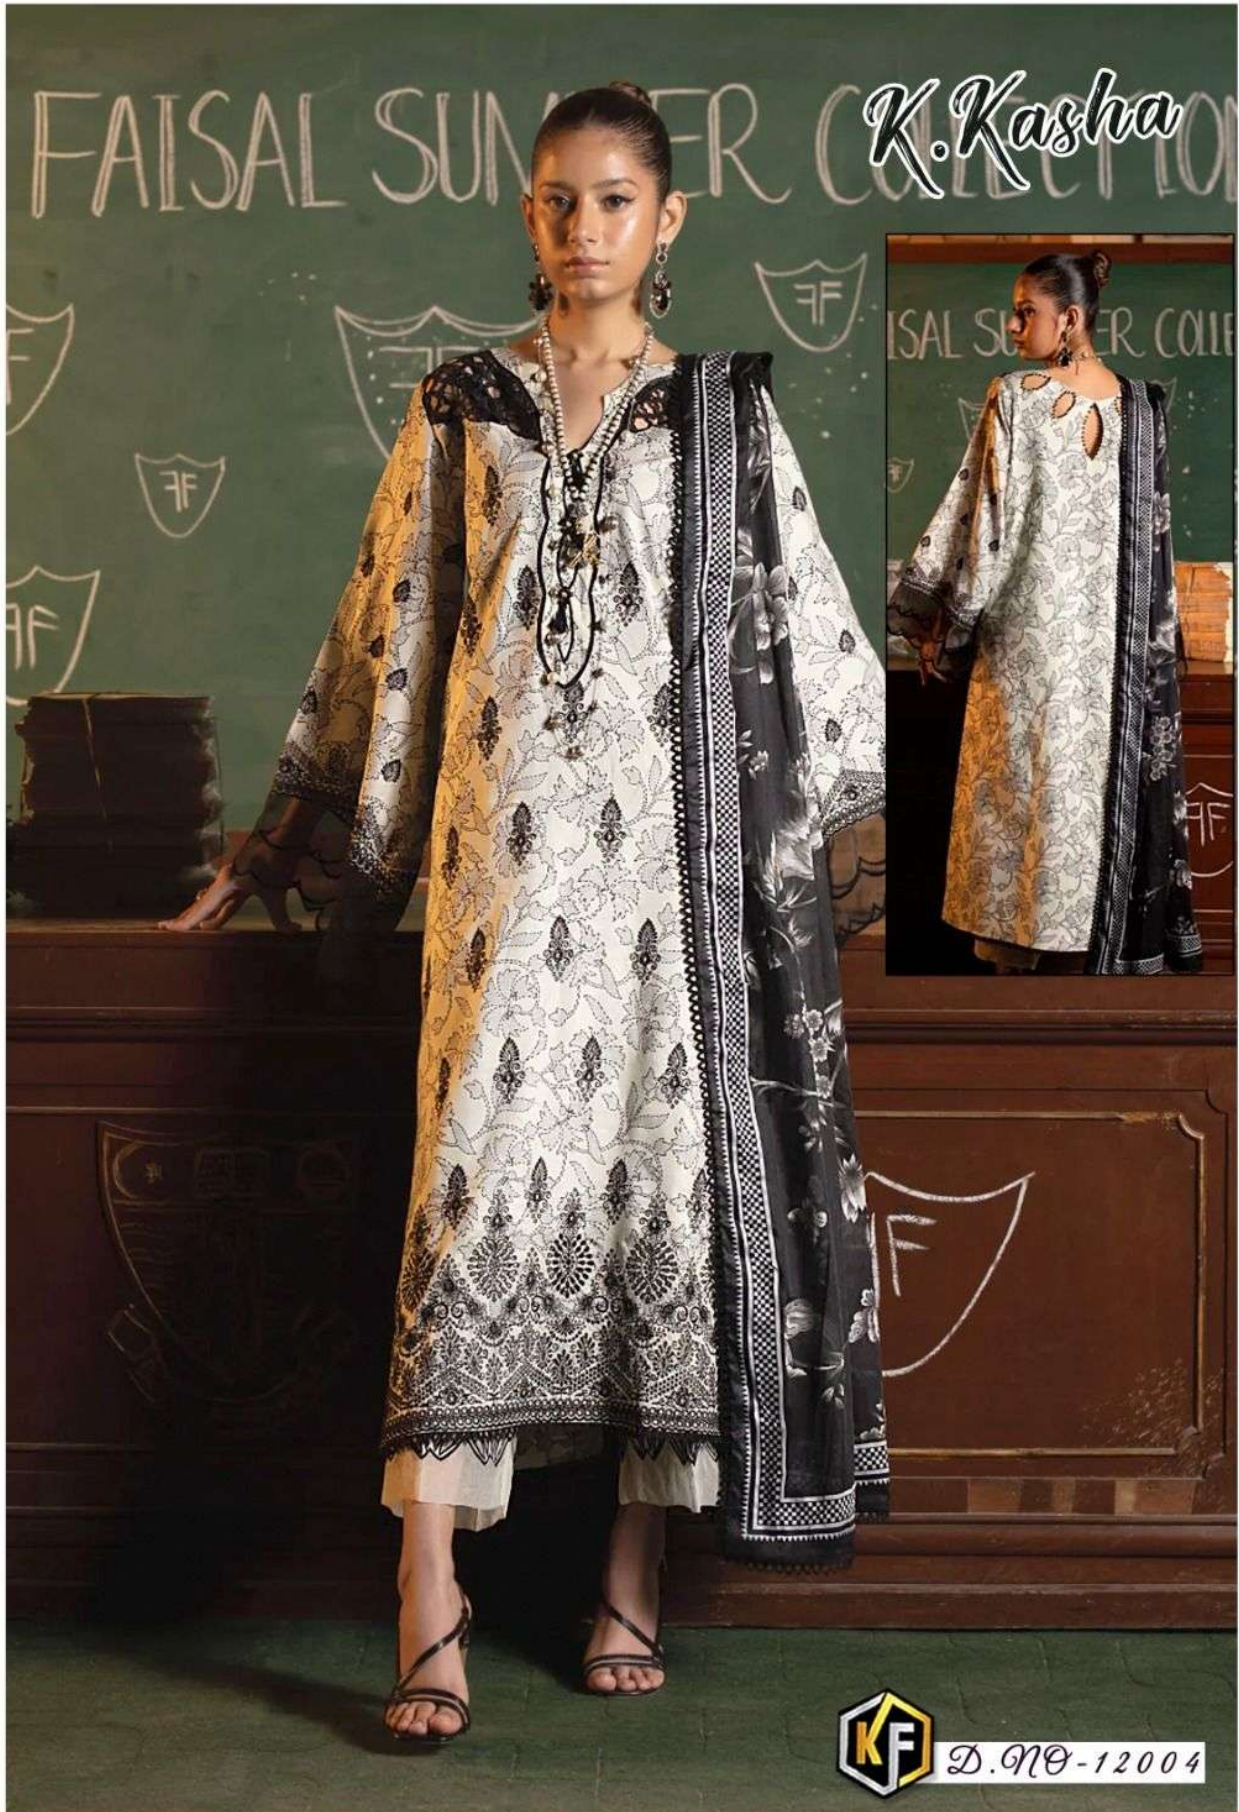

TM

KEVALFAB

100% COTTON

K. Kasha

Vol-12

Heavy Cotton Luxury Collection.

TM

KEVALFAB

100% COTTON

K. Kasha
Vol-12

Heavy Cotton Luxury Collection.

K. Kasha

D. NO - 12005

K. Kasha

D. NO - 12002

K. Kasha