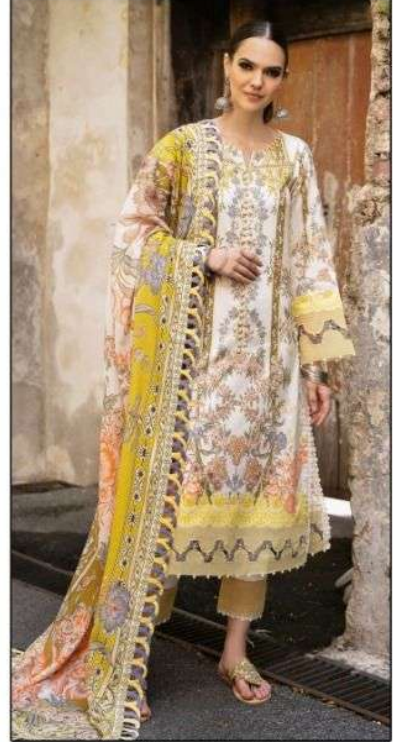

keval-fab-kaivat-vol-15-heavy-luxury-lawn-cotton-salwar-suit-material

D.NO-15004

كائنات  
*Kainat*  
Vol-15  
Heavy Luxury Lawn Collection

D.NO-15001

D.NO-15002

D.NO-15003

D.NO-15004

D.NO-15005