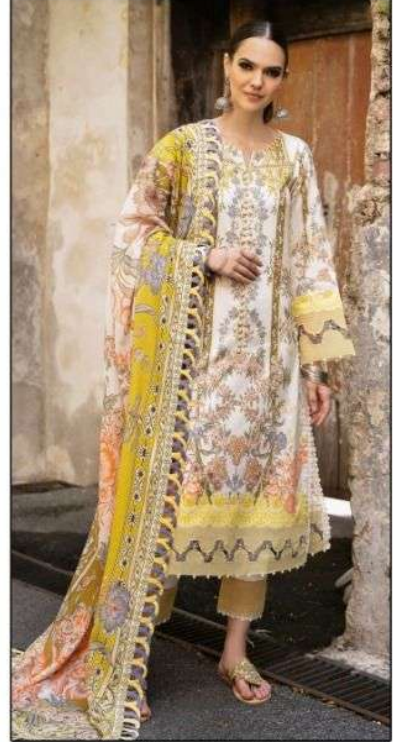

keval-fab-kaivat-vol-15-heavy-luxury-lawn-cotton-salwar-suit-material

D.NO-15004

كائنات
Kairat
Vol-15
Heavy Luxury Lawn Collection

D.NO-15001

D.NO-15002

D.NO-15003

D.NO-15004

D.NO-15005