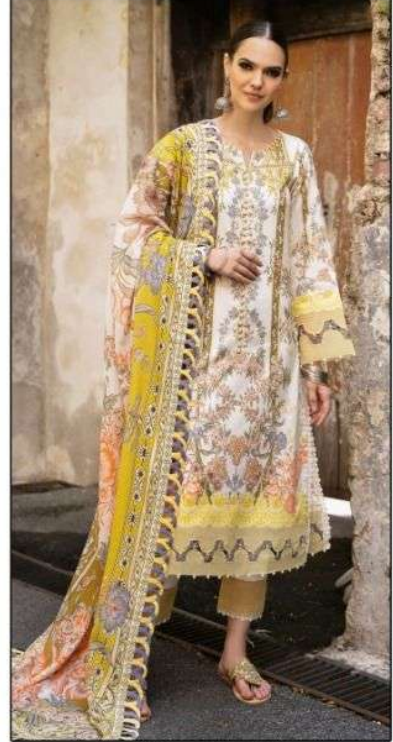

keval-fab-kaivat-vol-15-heavy-luxury-lawn-cotton-salwar-suit-material

D.NO-15004

كائنات
Kainat
Vol-15
Heavy Luxury Lawn Collection

D.NO-15001

D.NO-15002

D.NO-15003

D.NO-15004

D.NO-15005