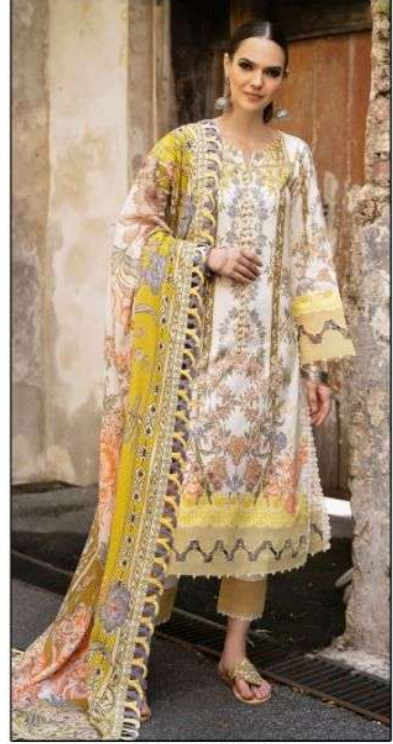

D.NO-15004

keval-fab-kaivat-vol-15-heavy-luxury-lawn-cotton-salwar-suit-material

كائنات
Kainat
Vol-15
Heavy Luxury Lawn Collection

D.NO-15001

D.NO-15002

D.NO-15003

D.NO-15004

D.NO-15005