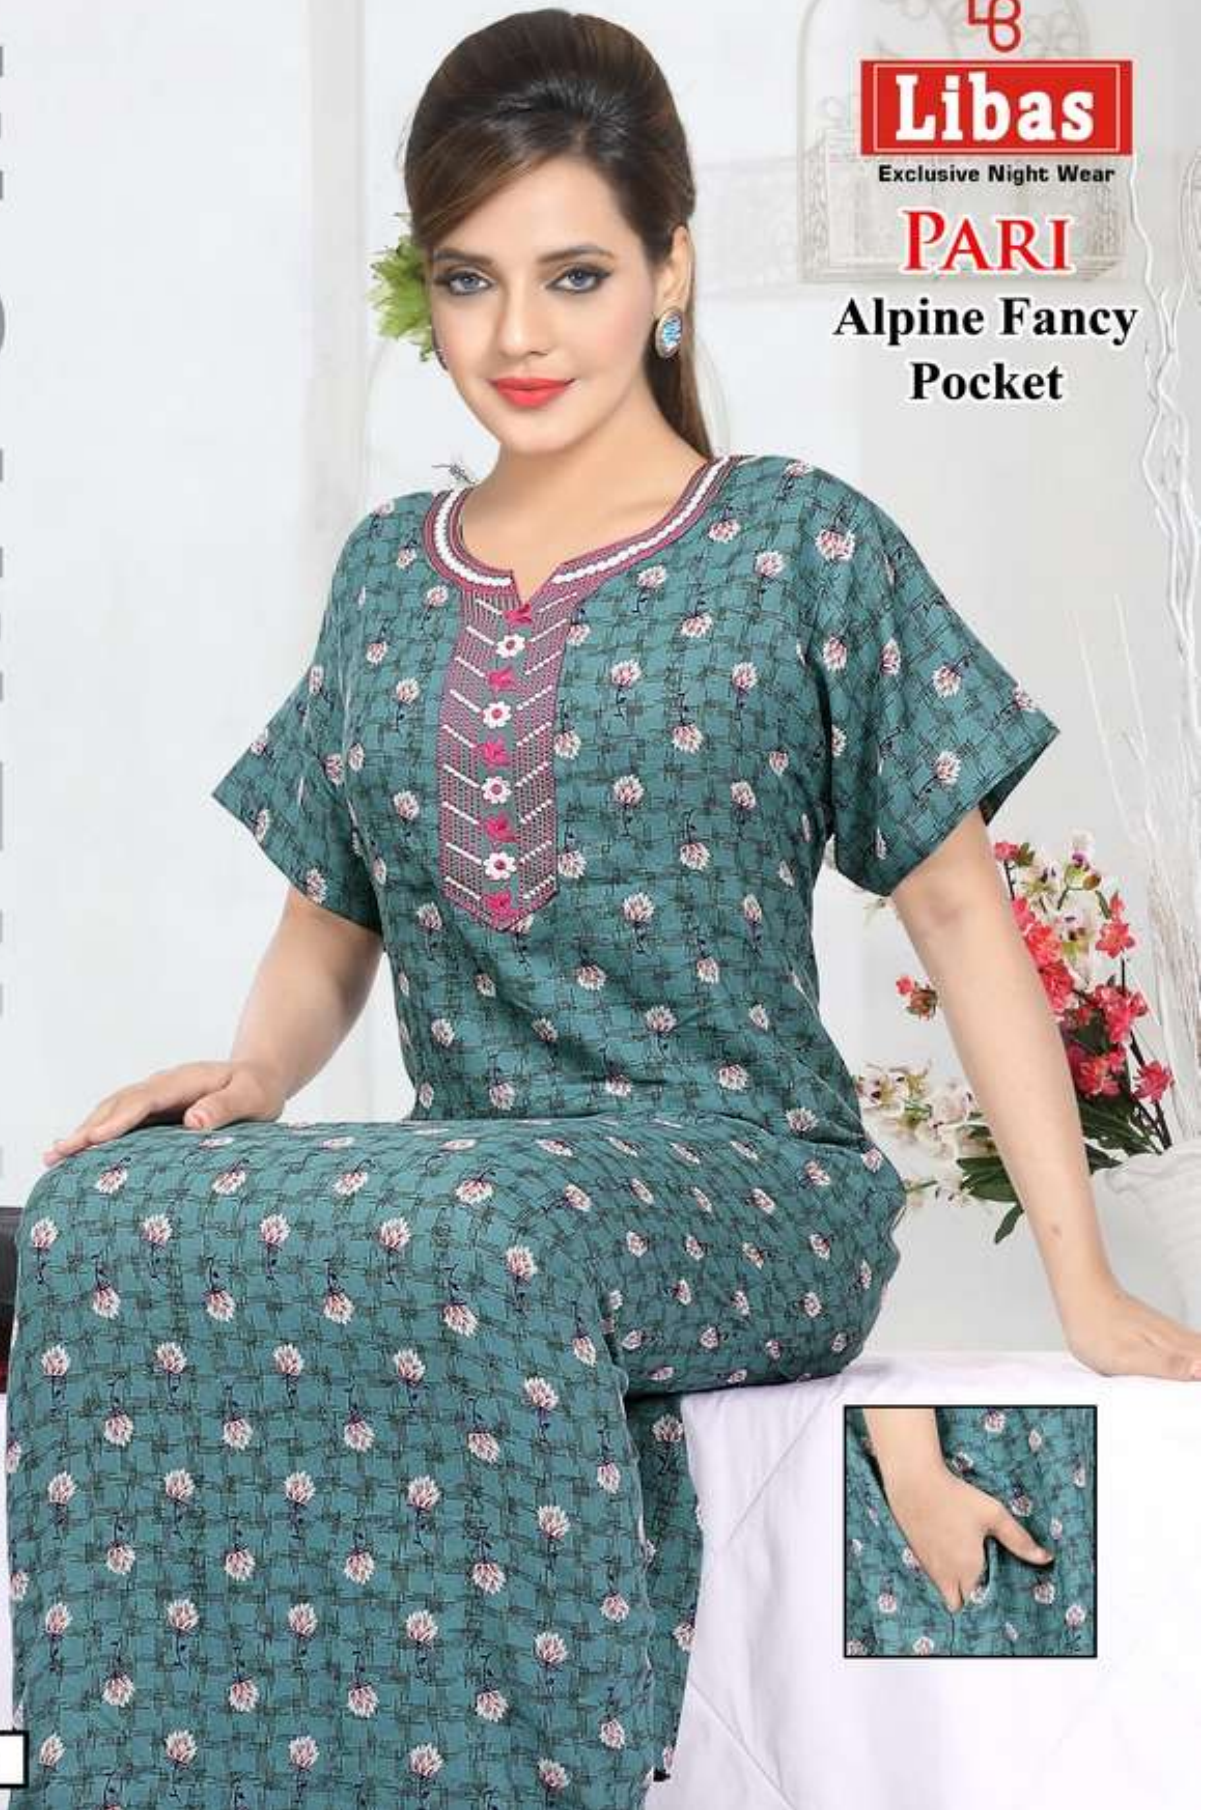

**Alpine Fancy
Pocket**

D.NO. 221-A

PREMIUM

Libas

Exclusive Night Wear

PARI

**Alpine Fancy
Pocket**

D.NO. 221-A