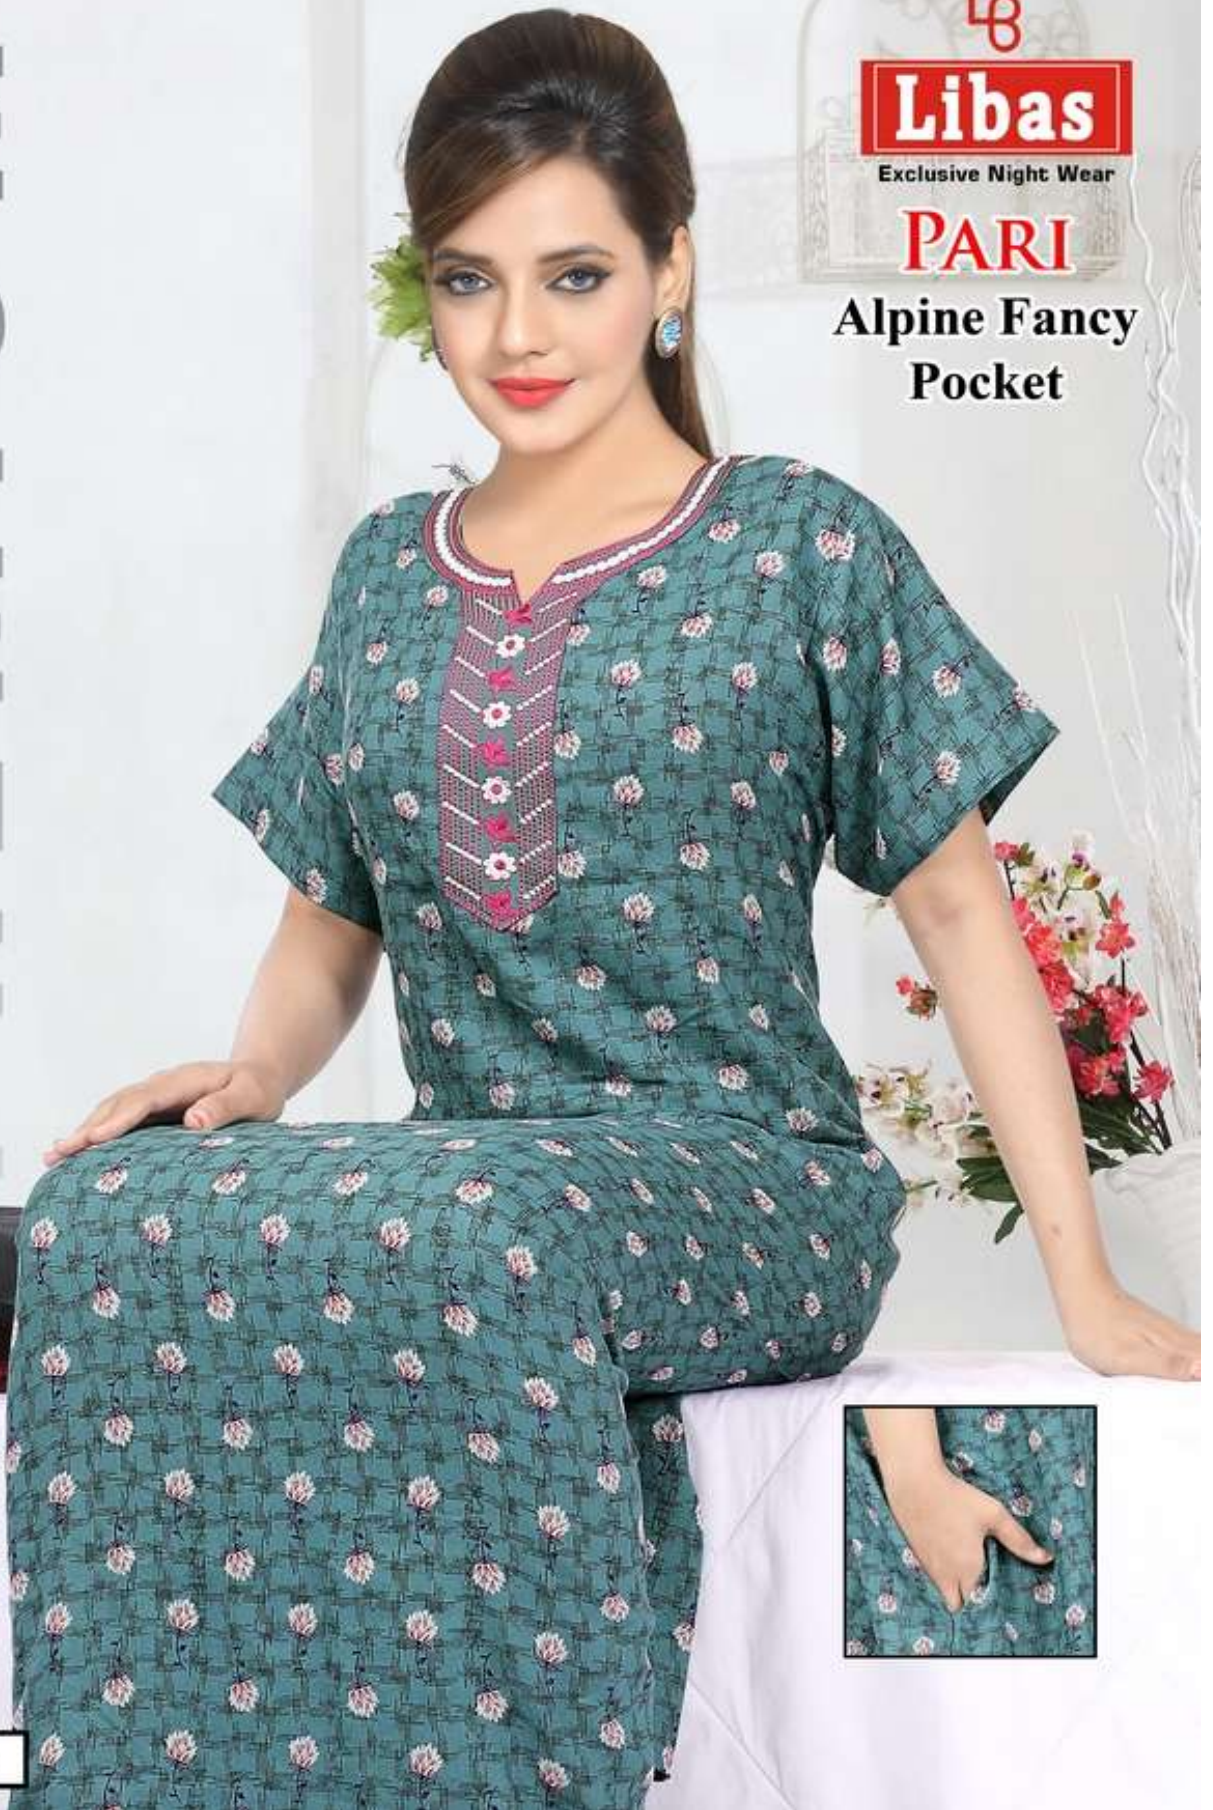

PREMIUM

Libas

Exclusive Night Wear

PARI

**Alpine Fancy
Pocket**

D.NO. 221-A