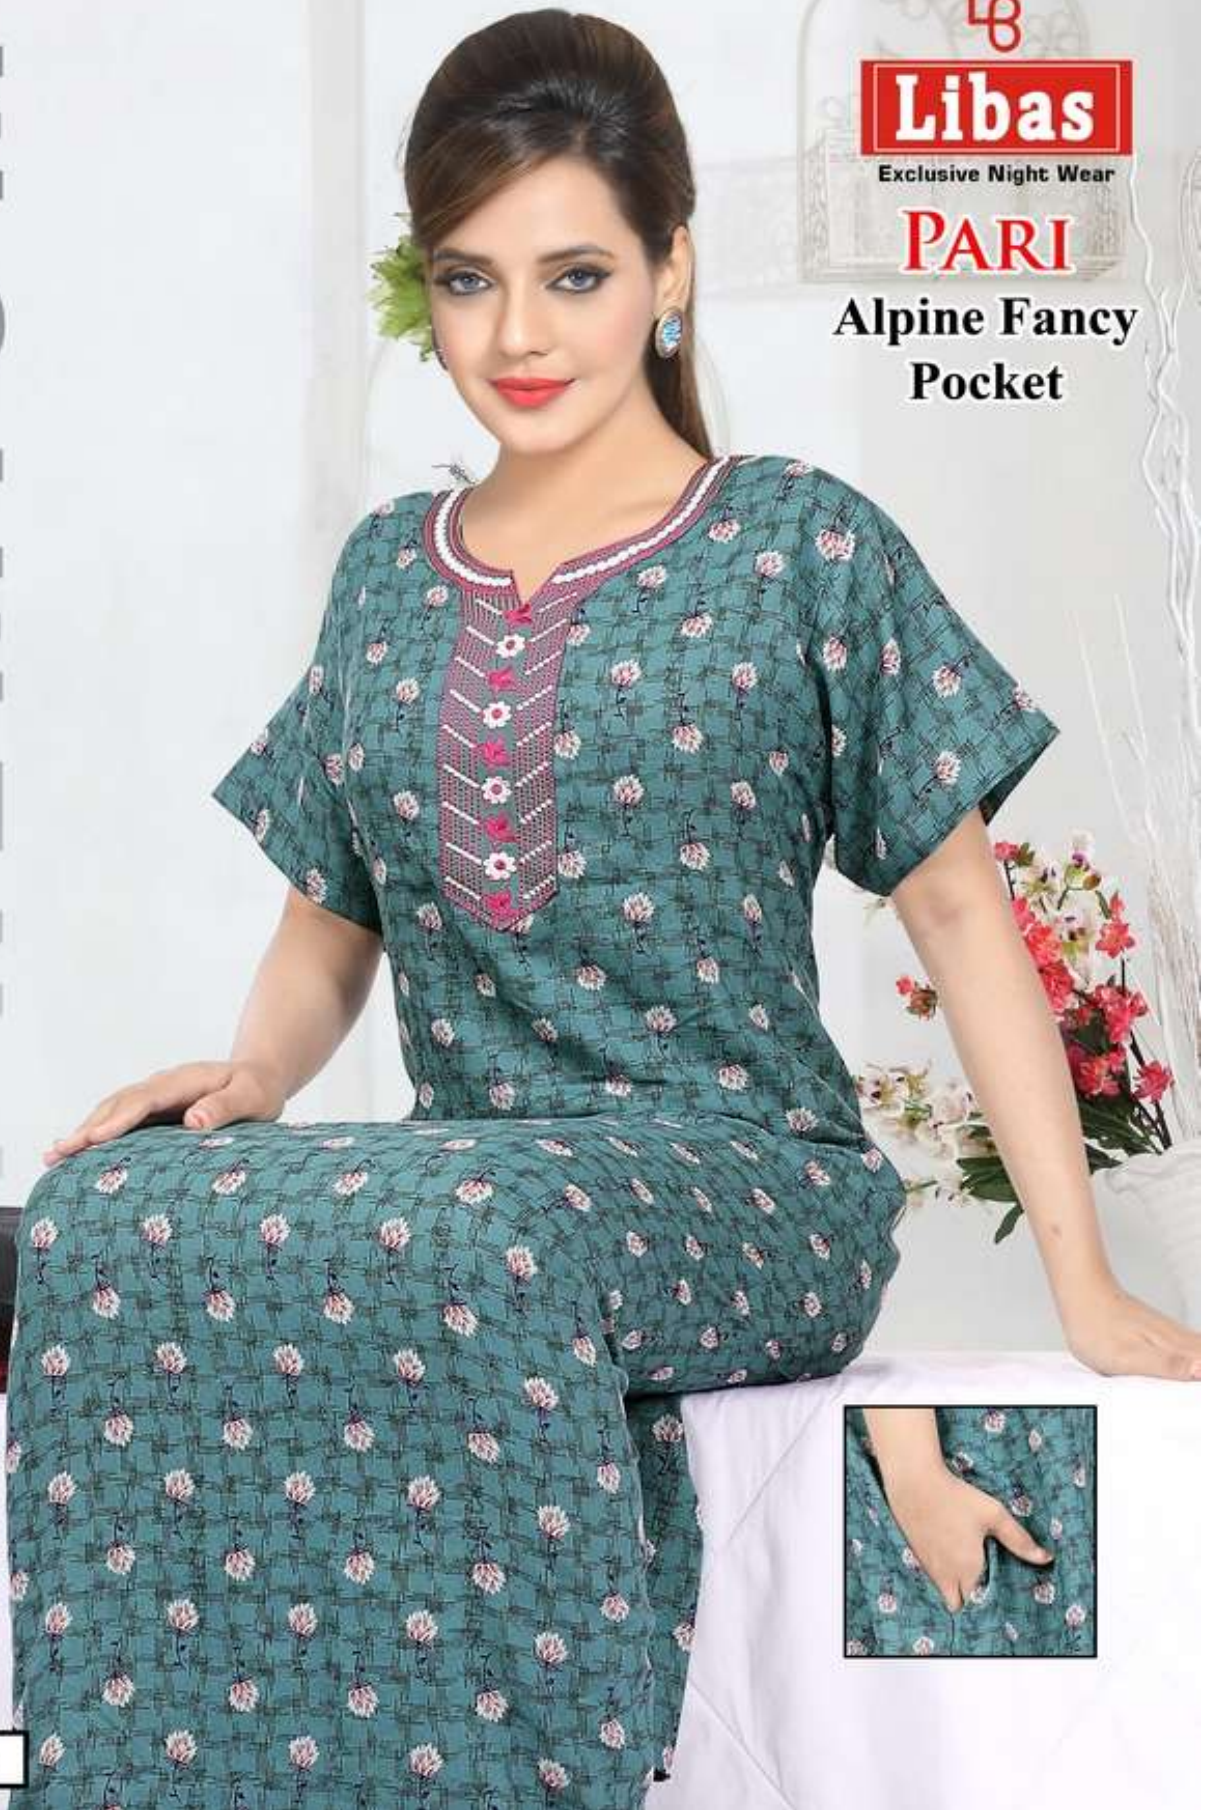

PREMIUM

Libas

Exclusive Night Wear

PARI

**Alpine Fancy
Pocket**

D.NO. 221-A

PREMIUM

Libas

**Alpine Fancy
Pocket**

D.NO. 221-A

PREMIUM

Libas

Exclusive Night Wear

PARI

**Alpine Fancy
Pocket**

D.NO. 221-A