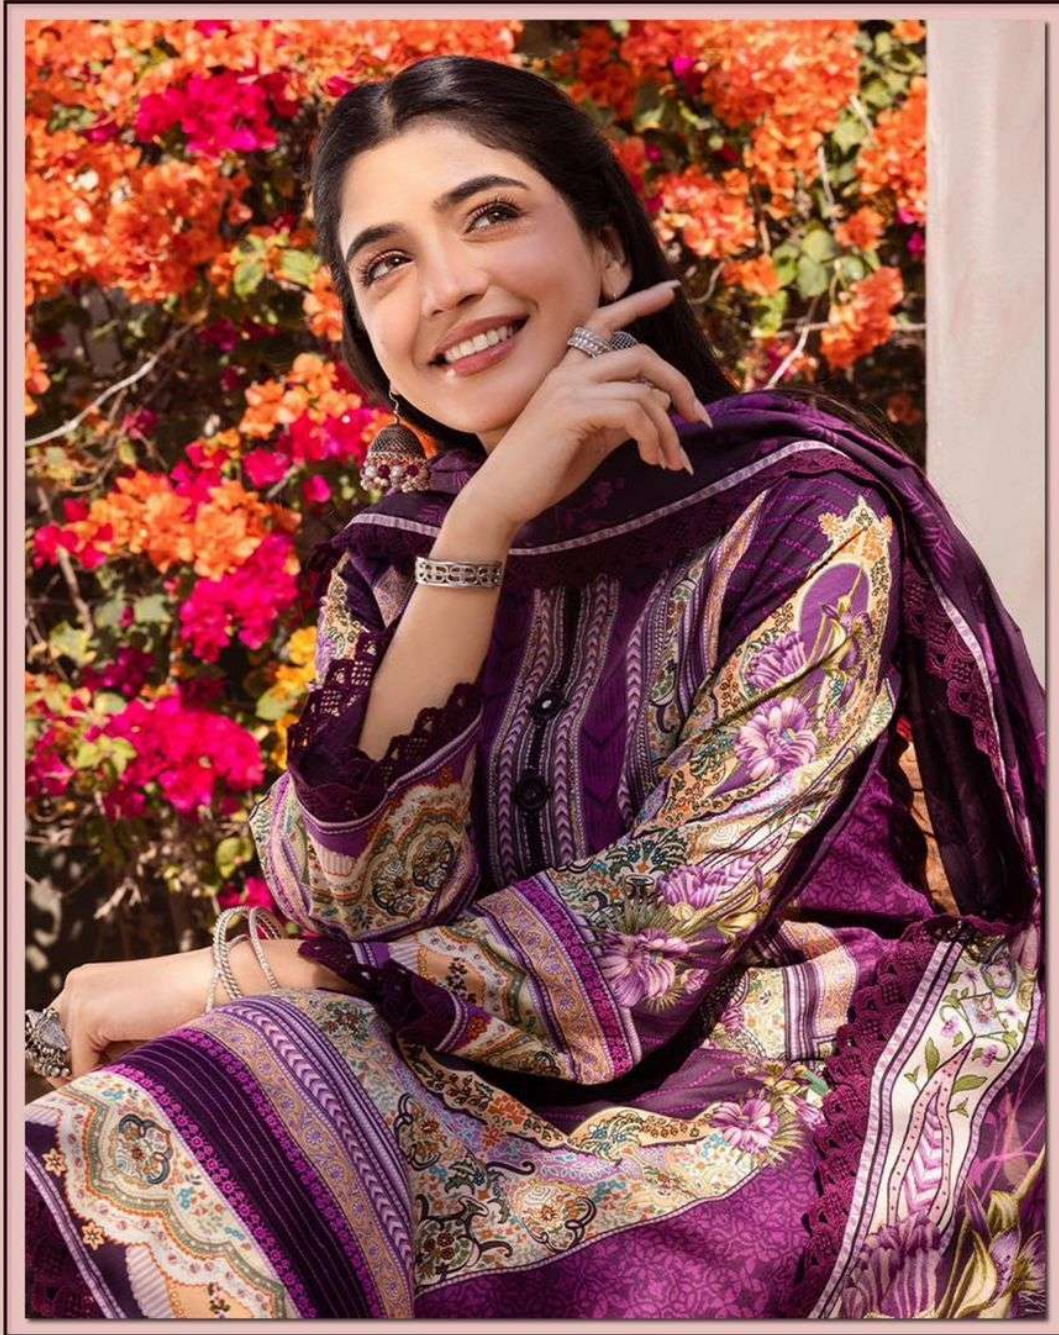

**Madhav**<sup>®</sup>  
Fashion

**AL-ZOHAI**<sup>VOL-03</sup>**B**

EXCLUSIVE LAWN COLLECTION

3001

3002

3003

3004

3005

3006

<u>TOP</u>
Pure Lawn Cotton - (2.40 MTR APX.)
<u>DUPATTA</u>
Mal-Mal Cotton - (2.25 MTR APX.)
<u>BOTTOM</u>
Pure Lawn Cotton - (2.00 MTR APX.)

**Madhav**<sup>®</sup>  
Fashion

**AL-ZOHAIB**  
VOL-03  
EXCLUSIVE LAWN COLLECTION