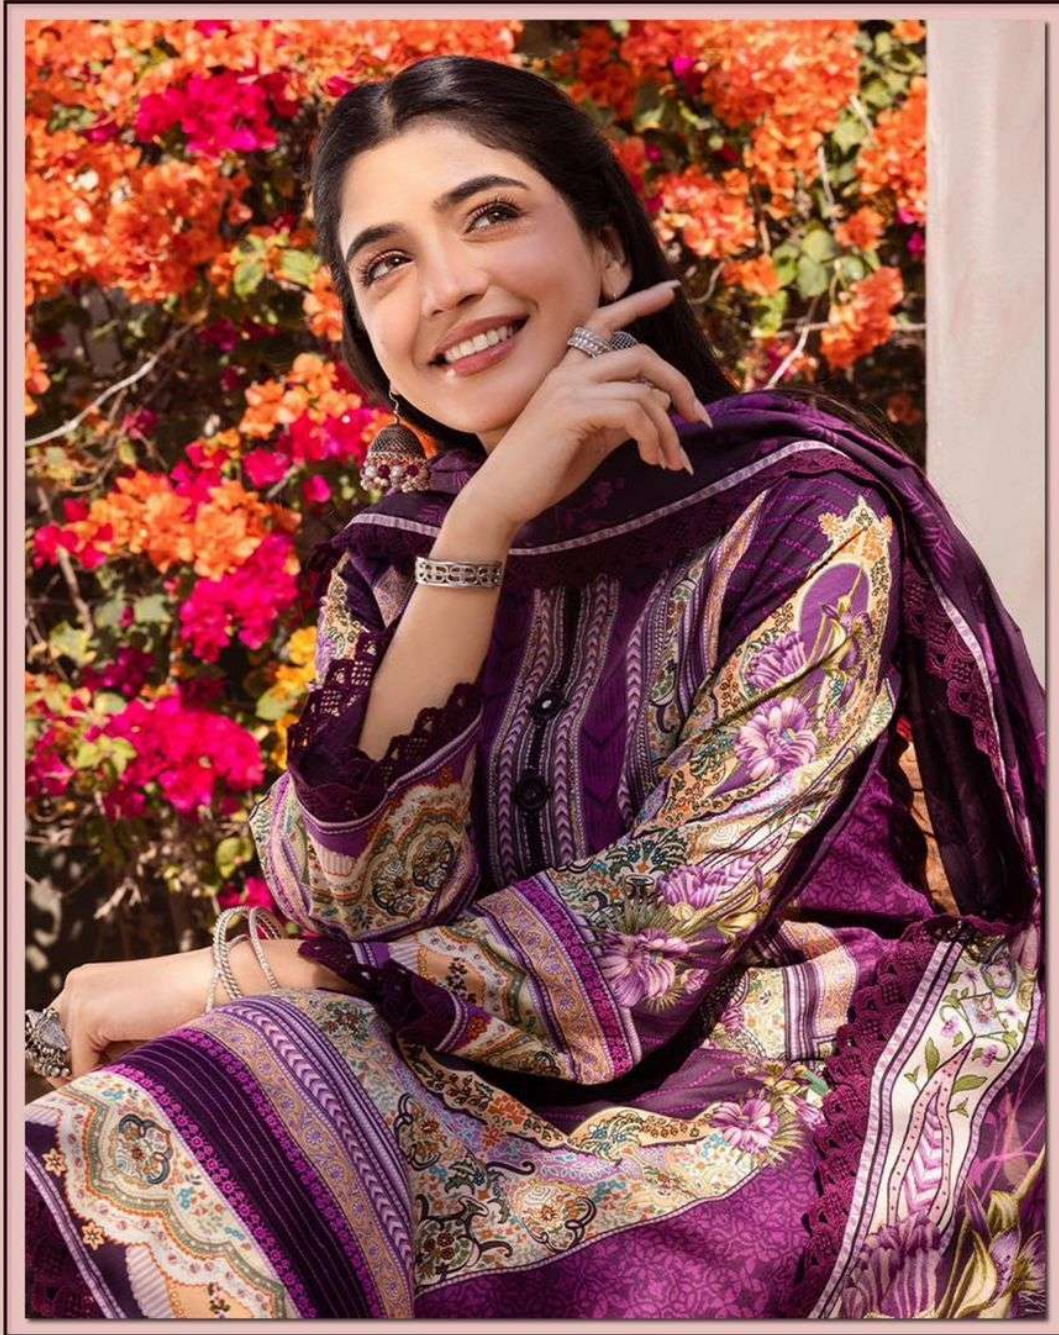

**Madhav**<sup>®</sup>  
Fashion

**AL-ZOHAIB**  
VOL-03

EXCLUSIVE LAWN COLLECTION

3001

3002

3003

3004

3005

3006

<u>TOP</u>
Pure Lawn Cotton - (2.40 MTR APX.)
<u>DUPATTA</u>
Mal-Mal Cotton - (2.25 MTR APX.)
<u>BOTTOM</u>
Pure Lawn Cotton - (2.00 MTR APX.)

**Madhav**<sup>®</sup>  
Fashion

**AL-ZOHAIB**  
VOL-03  
EXCLUSIVE LAWN COLLECTION