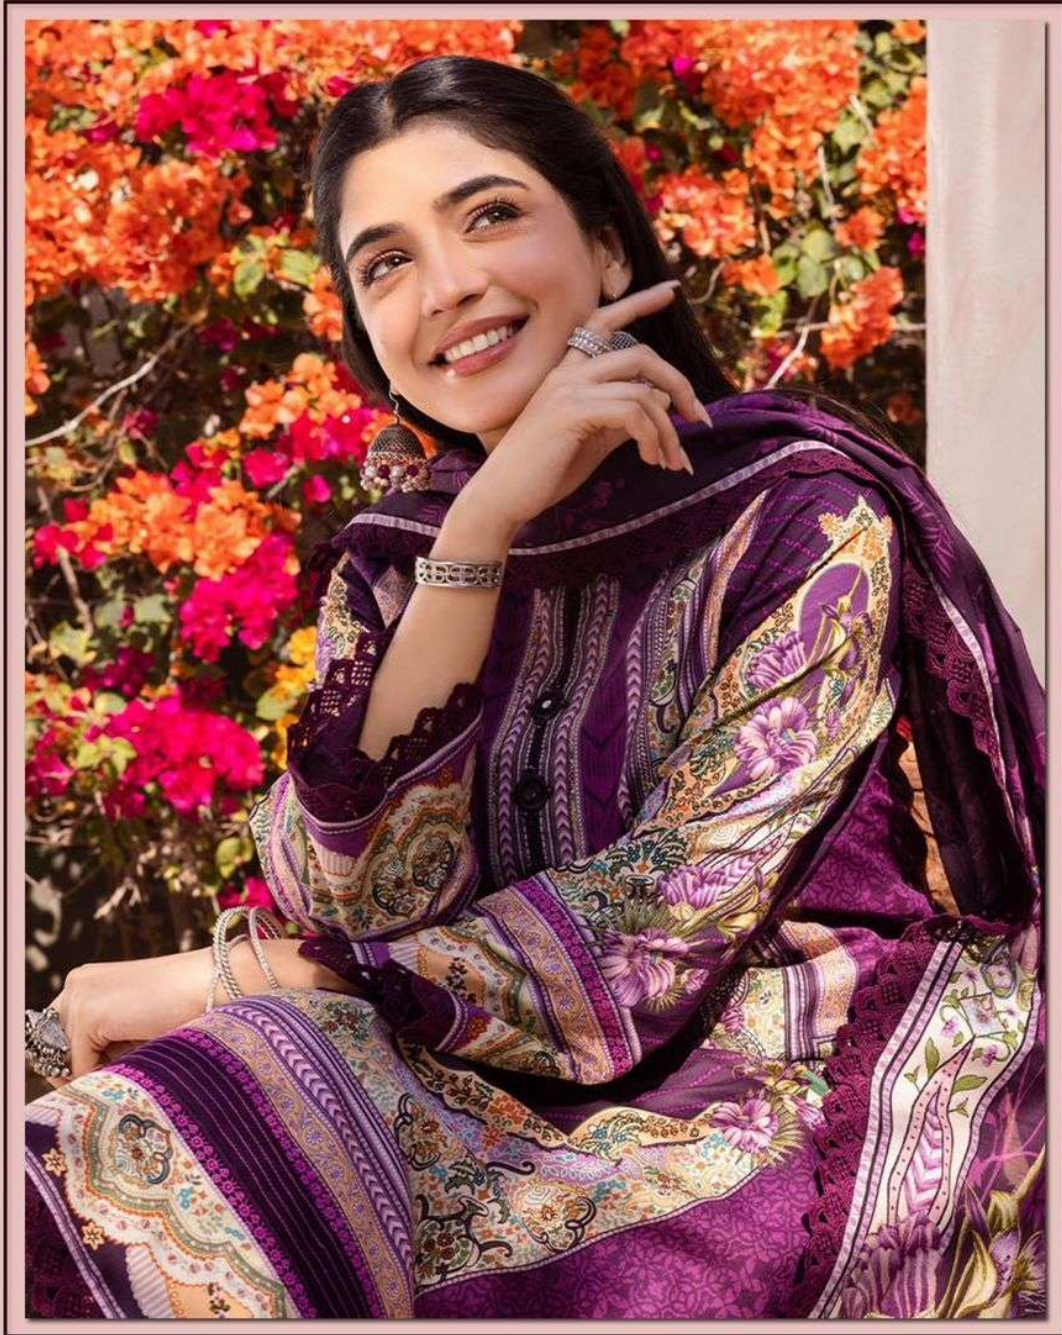

**Madhav**<sup>®</sup>  
Fashion

**AL-ZOHAI**<sup>VOL-03</sup>**B**

EXCLUSIVE LAWN COLLECTION

3001

3002

3003

3004

3005

3006

<u>TOP</u>
Pure Lawn Cotton - (2.40 MTR APX.)
<u>DUPATTA</u>
Mal-Mal Cotton - (2.25 MTR APX.)
<u>BOTTOM</u>
Pure Lawn Cotton - (2.00 MTR APX.)

**Madhav**<sup>®</sup>  
Fashion

**AL-ZOHAIB**  
VOL-03  
EXCLUSIVE LAWN COLLECTION