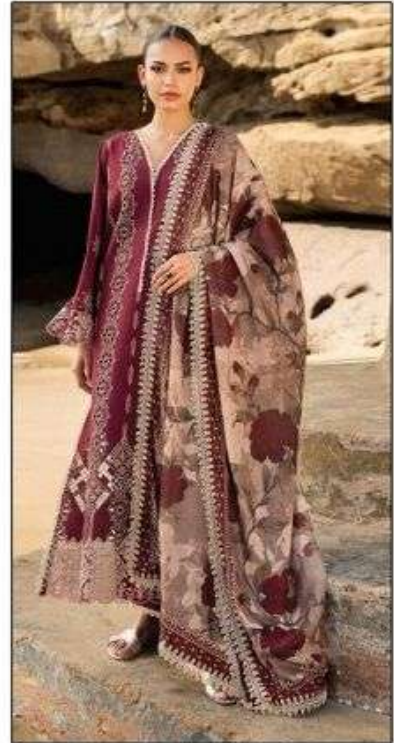

D.NO-1001

kevalfab-gulmira-vol-1-cotton-print-dress-material

schiffli embroidered cotton
Gulmira
Cotton Collection Vol-01

D.NO-1001

D.NO-1002

D.NO-1003

D.NO-1004

D.NO-1005