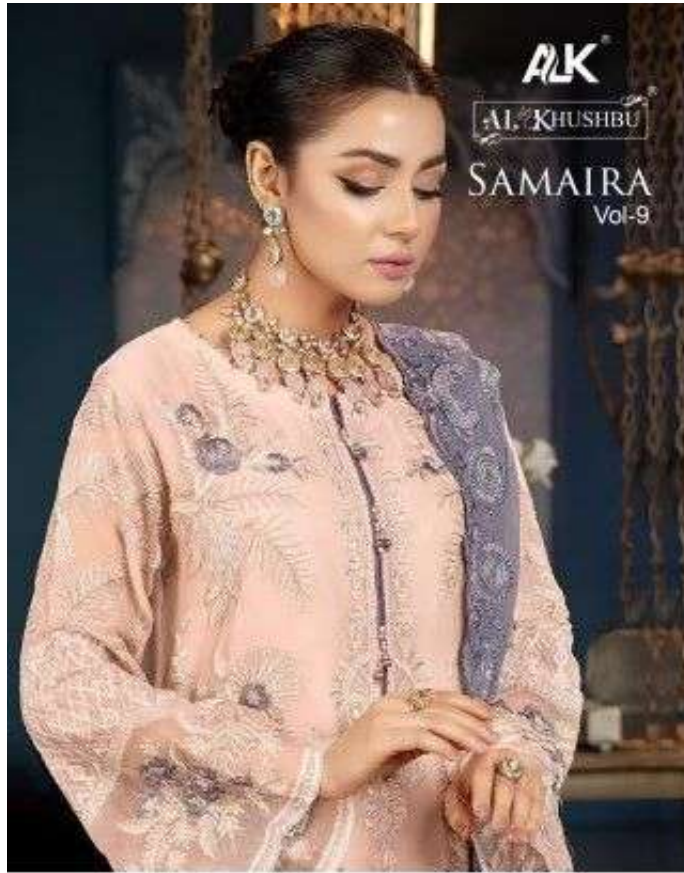

al-khushbu-samaira-vol-9-georgette-salwar-suit