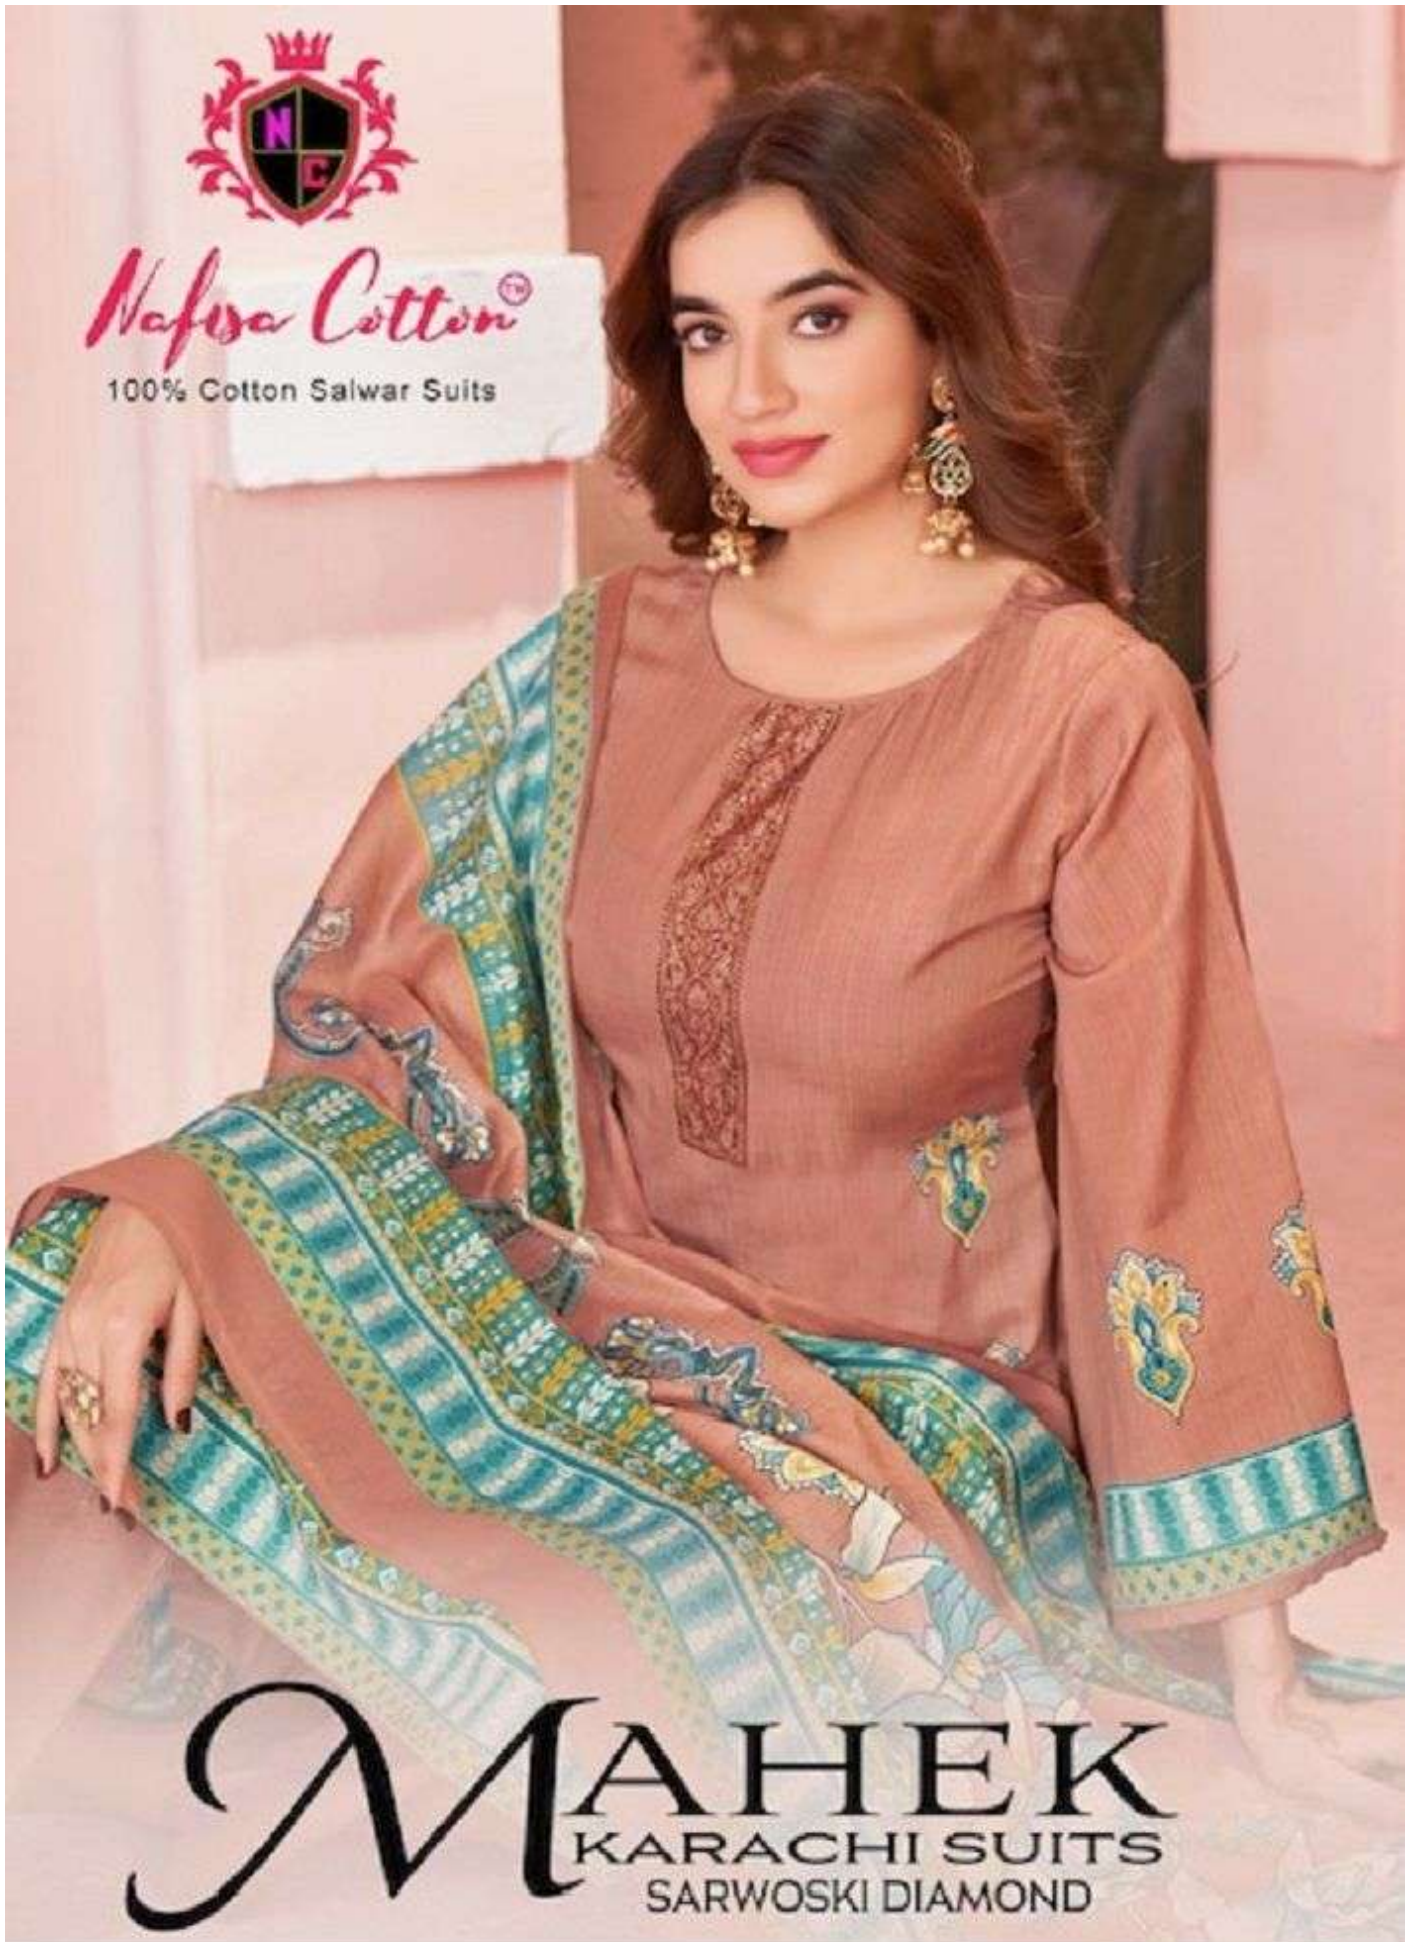

*Nafisa Cotton*®

100% Cotton Salwar Suits

**MAHEK**  
KARACHI SUITS  
SARWOSKI DIAMOND

*Nafisa Cotton*<sup>TM</sup>

100% Cotton Salwar Suits

D.No.1001

nafisa-mahek-vol-1-soft-cotton-dress-material

*Nafise Cotton*<sup>®</sup>

100% Cotton Salwar Suits

 D.No.1003

nafisa-mahek-vol-1-soft-cotton-dress-material

nafisa-mahek-vol-1-soft-cotton-dress-material

*Nafisa Cotton*®

100% Cotton Salwar Suits

**MAHEK**  
KARACHI SUITS  
SARWOSKI DIAMOND