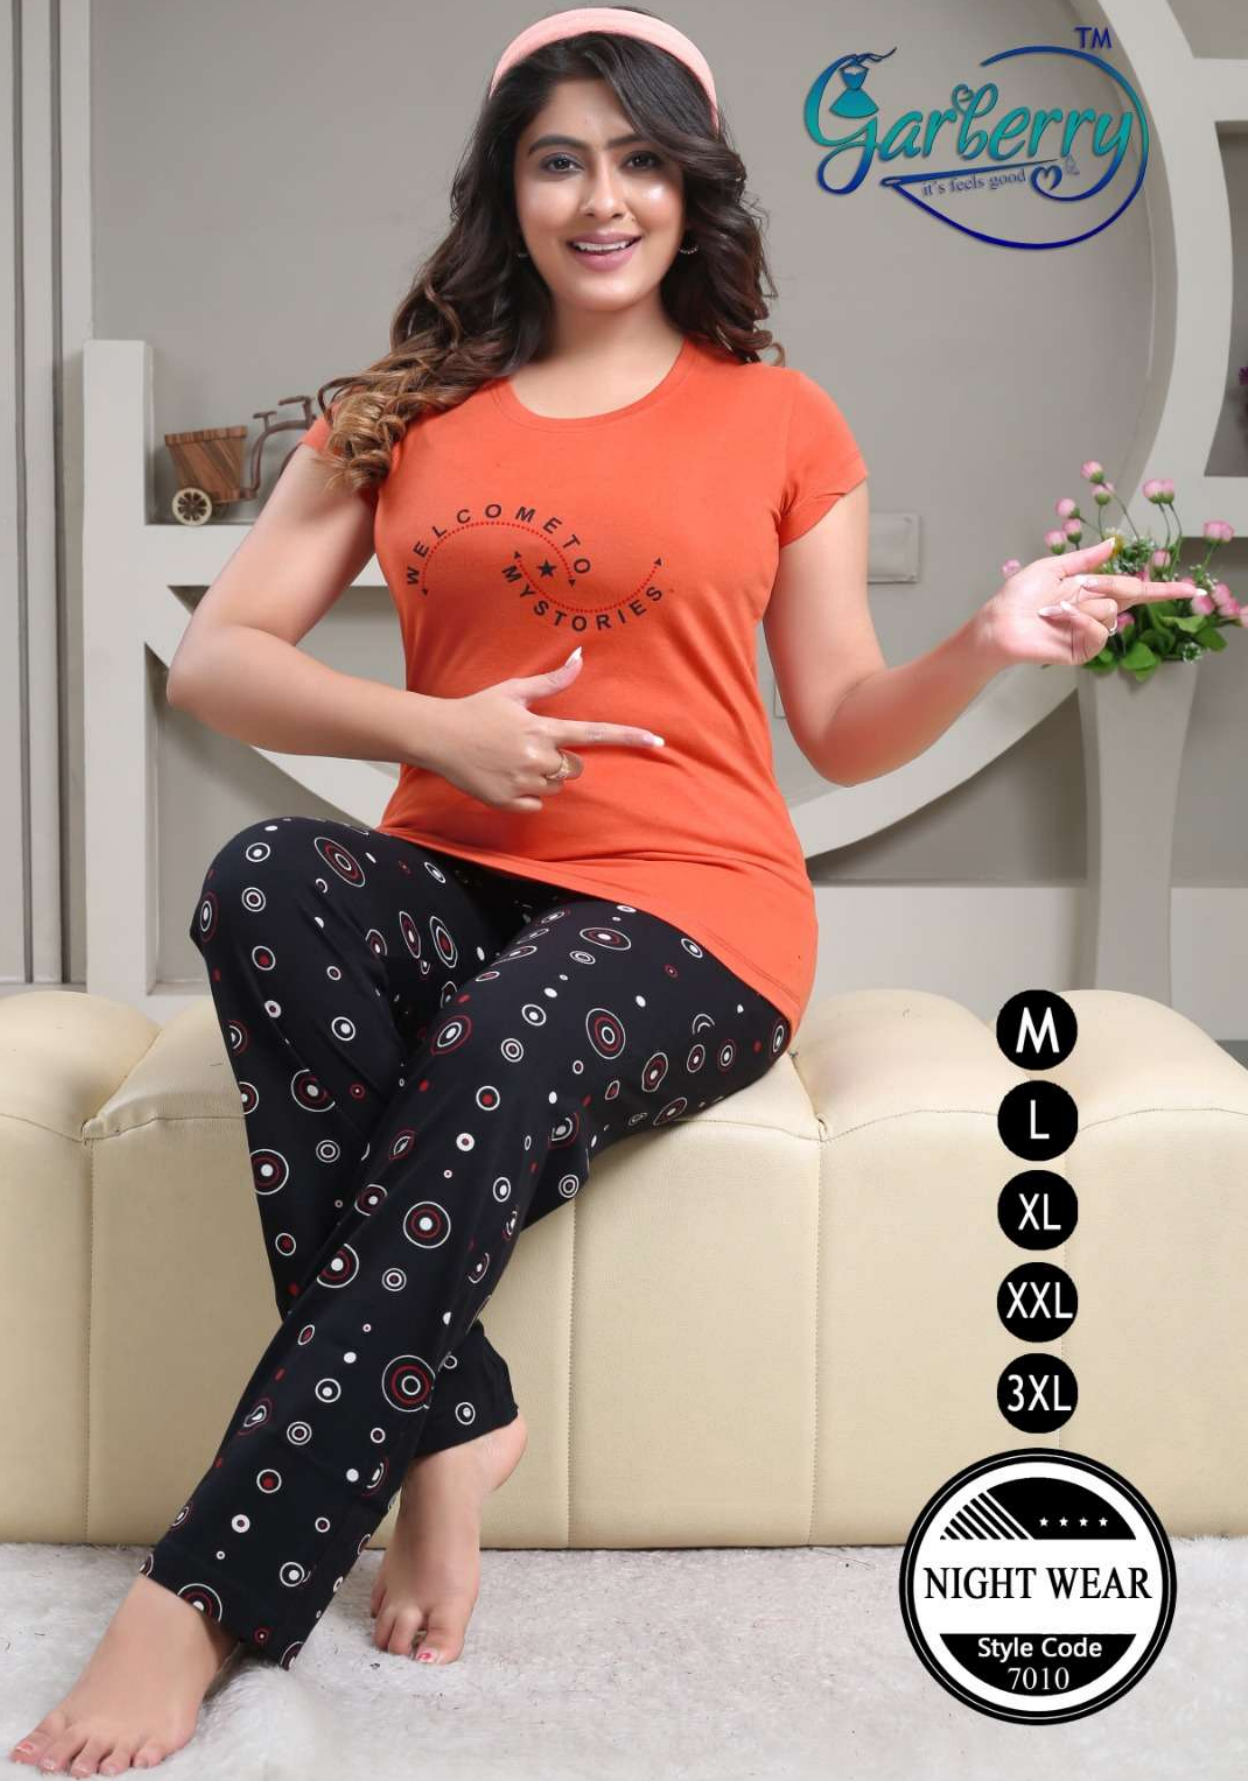

M L XL XXL 3XL

- M
- L
- XL
- XXL
- 3XL

**NIGHT WEAR**  
Style Code  
7010

M

L

XL

XXL

3XL

L

XL

XXL

3XL

Smile

M

L

XL

XXL

3XL

M L XL XXL 3XL