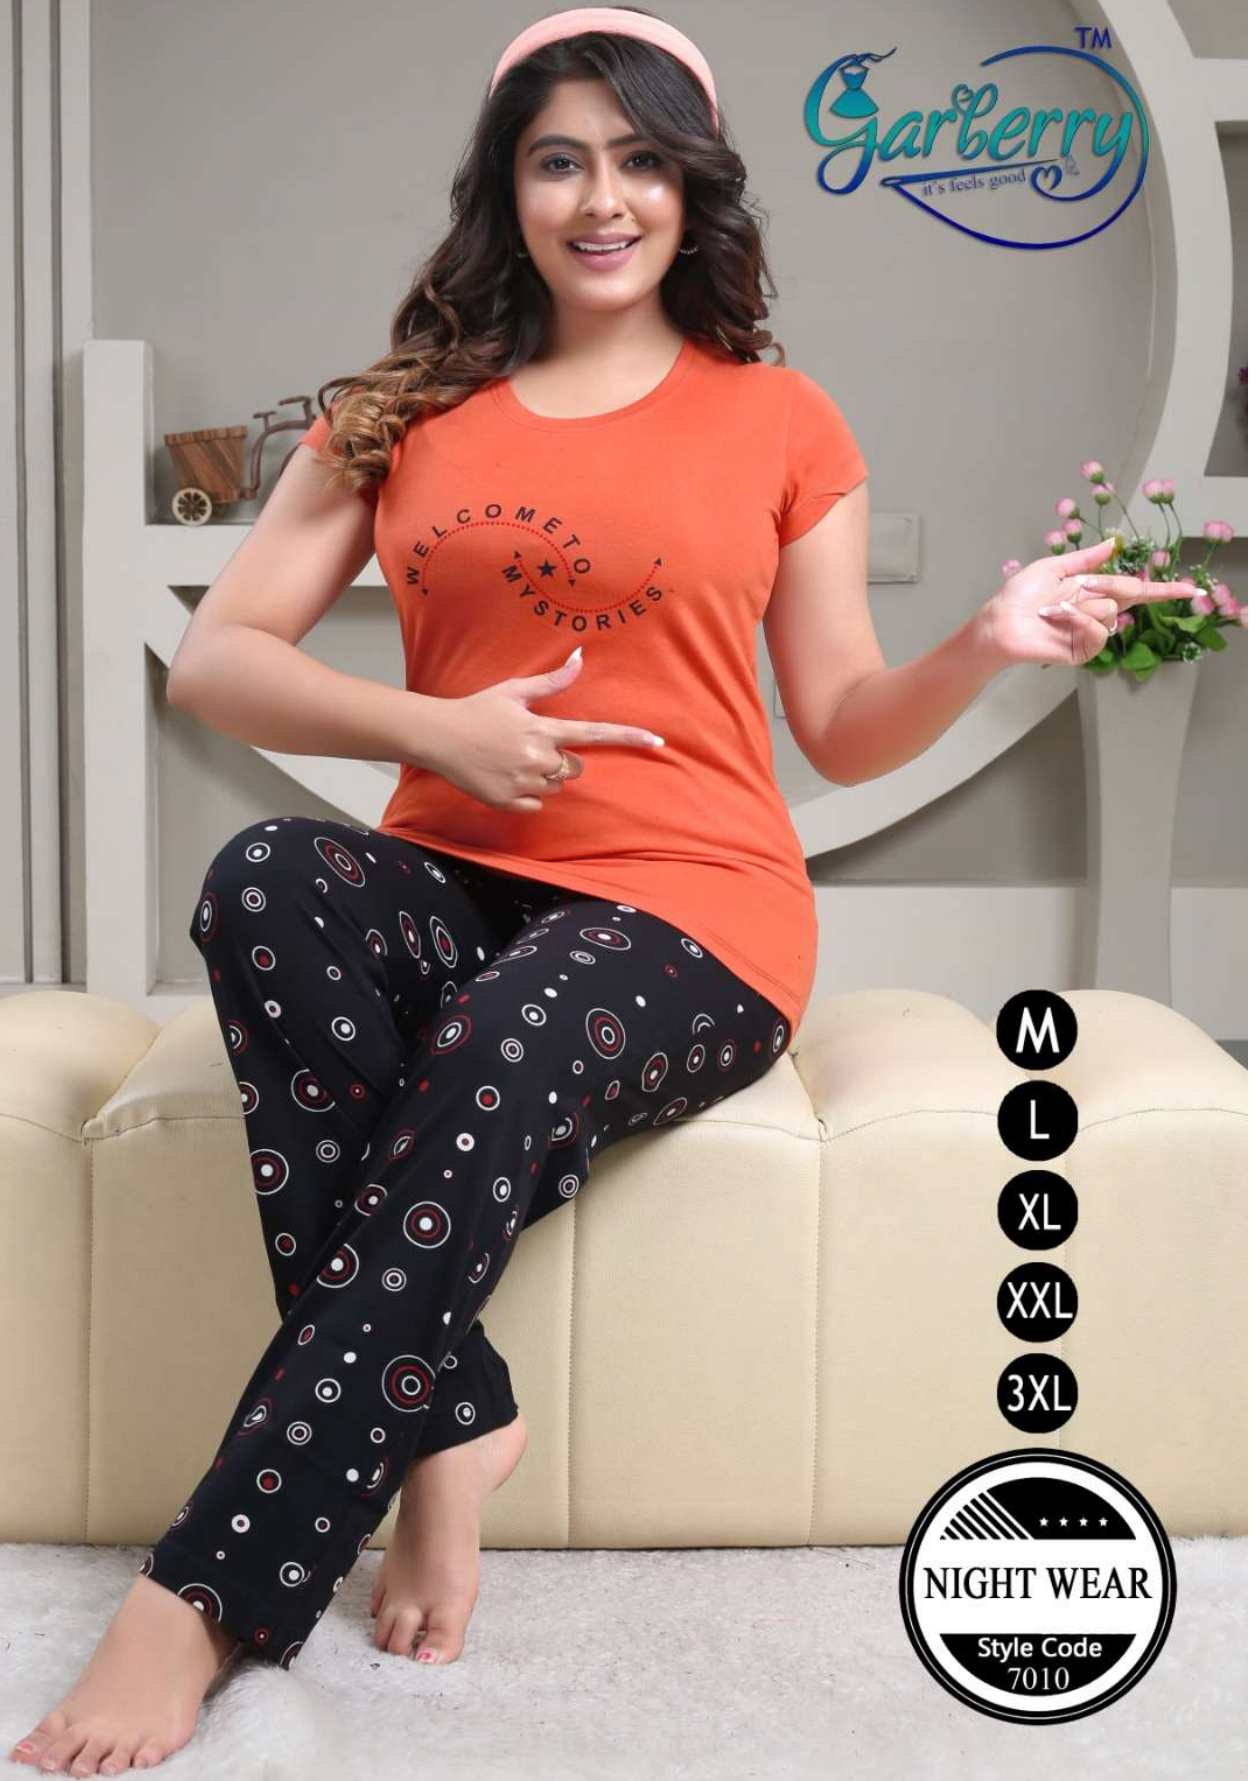

M L XL XXL 3XL

- M
- L
- XL
- XXL
- 3XL

M

L

XL

XXL

3XL

Every day is a gift

- M
- L
- XL
- XXL
- 3XL

Garberry™
it's feels good

california
LA

M

L

XL

XXL

3XL

NIGHT WEAR

Style Code
7010

M

L

XL

XXL

3XL

Smile

M

L

XL

XXL

3XL

M L XL XXL 3XL