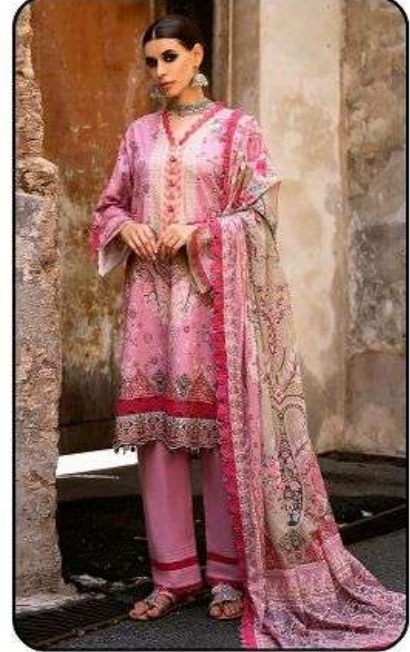

1001

1002

1003

1004

1005

1006

<u>TOP</u>
Pure Lawn Cotton - (2.40 MTR APX.)
<u>DUPATTA</u>
Mal-Mal Cotton - (2.25 MTR APX.)
<u>BOTTOM</u>
Pure Lawn Cotton - (2.00 MTR APX.)

Madhav[®]
Fashion
Firdous
Exclusive lawn collection
vol-01