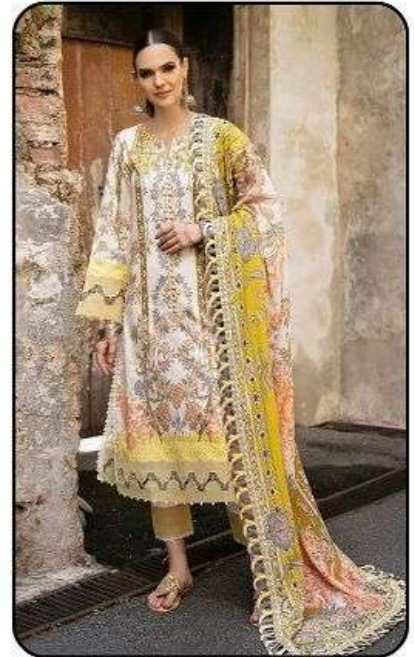

1001

1002

1003

1004

1005

1006

<u>TOP</u>
Pure Lawn Cotton - (2.40 MTR APX.)
<u>DUPATTA</u>
Mal-Mal Cotton - (2.25 MTR APX.)
<u>BOTTOM</u>
Pure Lawn Cotton - (2.00 MTR APX.)

Madhav[®]
Fashion
Firdous
Exclusive lawn collection
vol-01