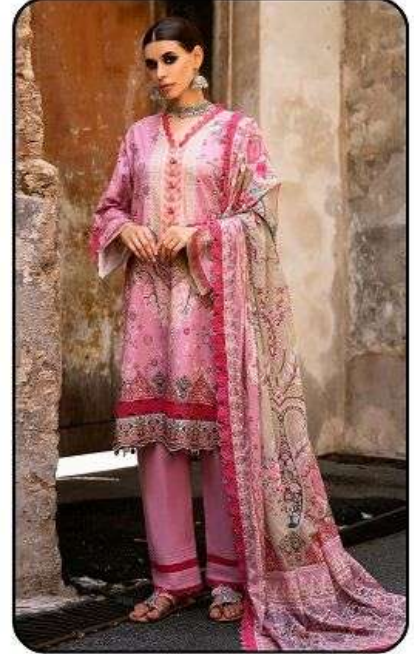

1001

1002

1003

1004

1005

1006

<u>TOP</u>
Pure Lawn Cotton - (2.40 MTR APX.)
<u>DUPATTA</u>
Mal-Mal Cotton - (2.25 MTR APX.)
<u>BOTTOM</u>
Pure Lawn Cotton - (2.00 MTR APX.)

Madhav[®]
Fashion
Firdous
Exclusive lawn collection
vol-01