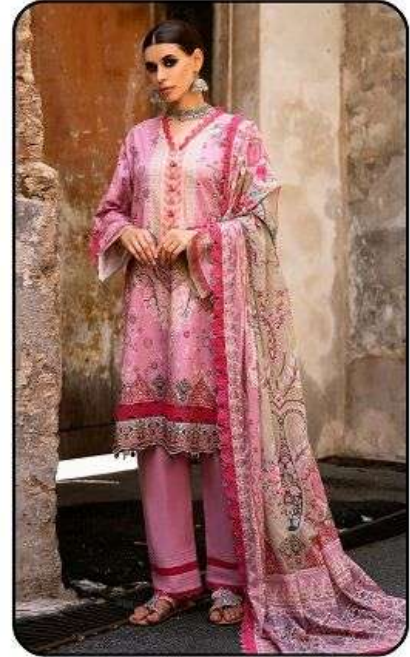

1001

1002

1003

1004

1005

1006

<u>TOP</u>
Pure Lawn Cotton - (2.40 MTR APX.)
<u>DUPATTA</u>
Mal-Mal Cotton - (2.25 MTR APX.)
<u>BOTTOM</u>
Pure Lawn Cotton - (2.00 MTR APX.)

Madhav[®]
Fashion
Firdous
Exclusive lawn collection
vol-01