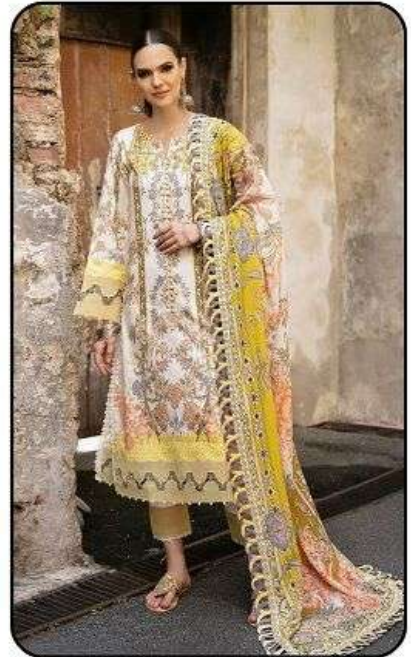

1001

1002

1003

1004

1005

1006

<u>TOP</u>
Pure Lawn Cotton - (2.40 MTR APX.)
<u>DUPATTA</u>
Mal-Mal Cotton - (2.25 MTR APX.)
<u>BOTTOM</u>
Pure Lawn Cotton - (2.00 MTR APX.)

Madhav[®]
Fashion
Firdous
Exclusive lawn collection
vol-01