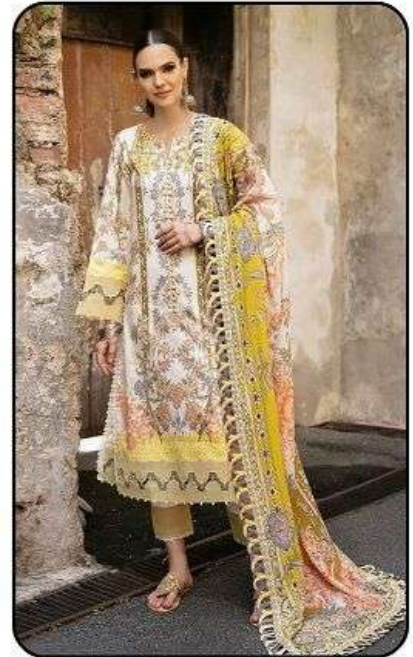

1001

1002

1003

1004

1005

1006

<u>TOP</u>
Pure Lawn Cotton - (2.40 MTR APX.)
<u>DUPATTA</u>
Mal-Mal Cotton - (2.25 MTR APX.)
<u>BOTTOM</u>
Pure Lawn Cotton - (2.00 MTR APX.)

Madhav[®]
Fashion
Firdous
Exclusive lawn collection
vol-01