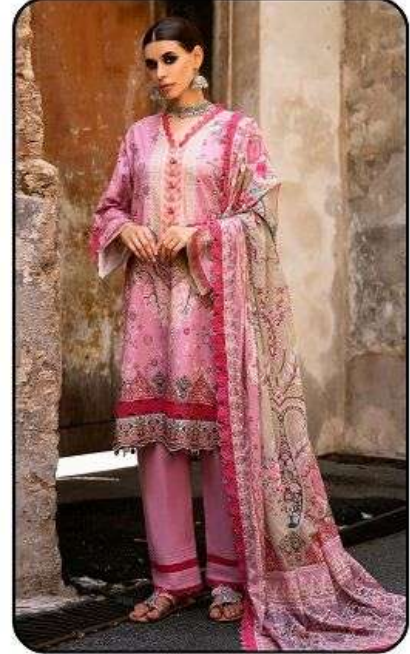

1001

1002

1003

1004

1005

1006

<u>TOP</u>
Pure Lawn Cotton - (2.40 MTR APX.)
<u>DUPATTA</u>
Mal-Mal Cotton - (2.25 MTR APX.)
<u>BOTTOM</u>
Pure Lawn Cotton - (2.00 MTR APX.)

Madhav[®]
Fashion
Firdous
Exclusive lawn collection
vol-01