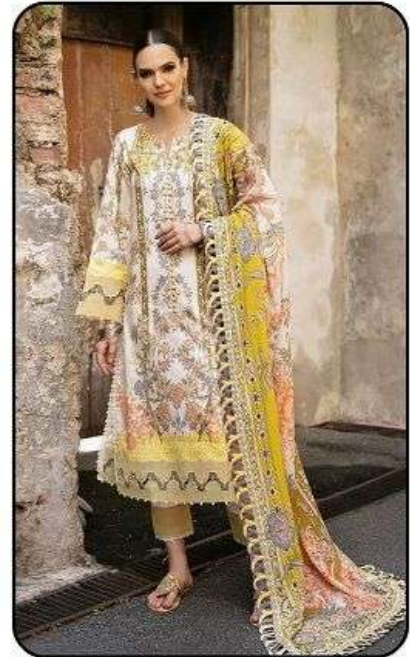

1001

1002

1003

1004

1005

1006

<u>TOP</u>
Pure Lawn Cotton - (2.40 MTR APX.)
<u>DUPATTA</u>
Mal-Mal Cotton - (2.25 MTR APX.)
<u>BOTTOM</u>
Pure Lawn Cotton - (2.00 MTR APX.)

Madhav[®]
Fashion
Firdous
Exclusive lawn collection
vol-01